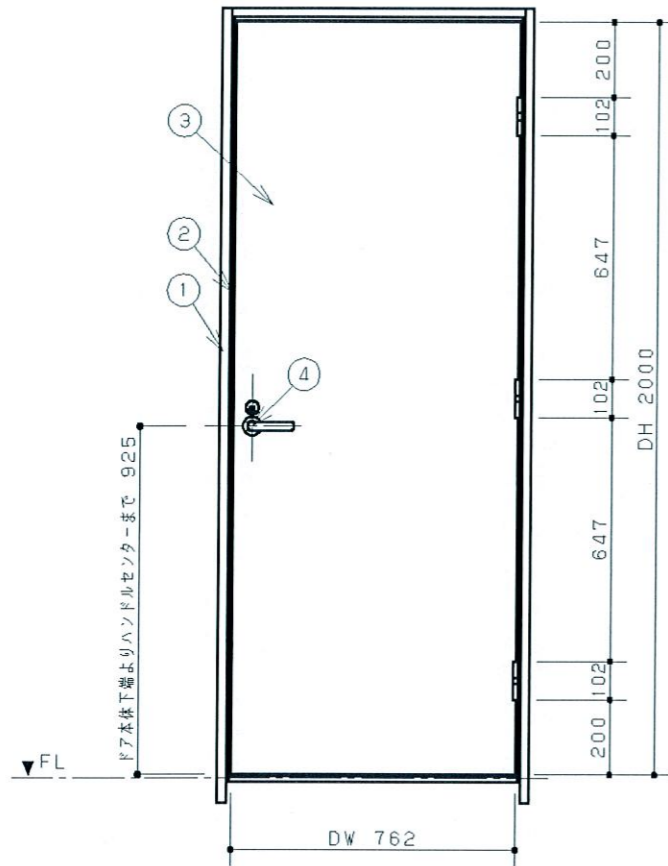

組合せ部材一覧表

セット品番

No	品名	品番	数	備考
1	額縁1型	MJG103CZ	1	
2	枠	VKE19N	1	VKE2CRCZ
3	本体	VKE19D	1	VKE2GP2CZ
4	ハンドル(空錠)	MJS5K3P	1	
4	錠前(キー付錠)	MJSJ8P	1	

主な仕様

- ・基本商品 : 内装ドア
- ・シリーズタイプ : LiviEシリーズ 防音ドア Eタイプ
- ・扉色柄 : エクセルブラウン柄
- ・枠色柄 : エクセルブラウン柄
- ・外枠サイズ : UW818 ×UH2035
- ・ドアサイズ : DW762 ×DH2000
- ・ドア本体 : 樹脂化粧シート貼り
- ・外枠 : 樹脂化粧シート貼り
- ・その他仕様 : 防音ドア  
P2型  
額縁1型  
MJS5K3P+MJSJ8P  
縦枠伸び寸あり  
パネル  
丁番色:P色  
ソフトクローズ機構なし

立面図

縦詳細図

プラン3

横詳細図

参考扉デザイン図の為、  
オーダー寸法により実際の商品  
姿図ではありません

Panasonic

防音ドアタイプ

内装ドア LiviE防音ドアEタイプ エクセルブラウン(CZ)

縮尺

1/20  
1/4

代理店  
店様名

ご担当

販売店  
店様名

ご担当

担  
当

図番