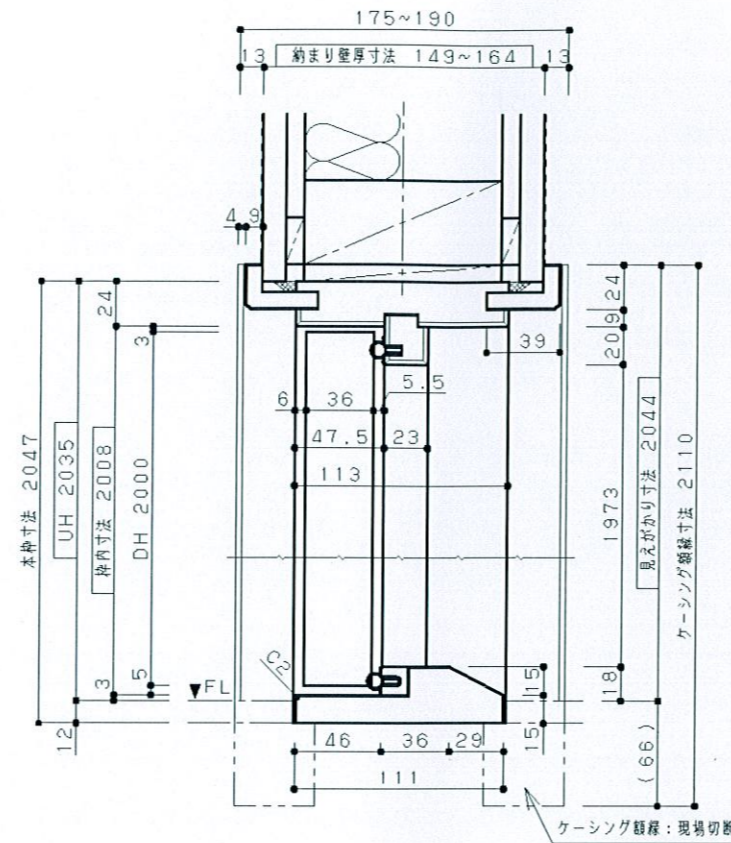

組合せ部材一覧表

セット品番

No	品名	品番	数	備考
1	額縁1型	MJG103CZ	1	
2	枠	VKE19N	1	VKE2CRCZ
3	本体	VKE19D	1	VKE2GP2CZ
4	ハンドル(空錠)	MJS5K3P	1	
4	錠前(キー付錠)	MJSJ8P	1	

主な仕様

- ・基本商品 : 内装ドア
- ・シリーズタイプ : LiviEシリーズ 防音ドア Eタイプ
- ・扉色柄 : エクセルブラウン柄
- ・枠色柄 : エクセルブラウン柄
- ・外枠サイズ : UW818 ×UH2035
- ・ドアサイズ : DW762 ×DH2000
- ・ドア本体 : 樹脂化粧シート貼り
- ・外枠 : 樹脂化粧シート貼り
- ・その他仕様 : 防音ドア  
P2型  
額縁1型  
MJS5K3P+MJSJ8P  
縦枠伸び寸あり  
パネル  
丁番色:P色  
ソフトクローズ機構なし

立面図

縦詳細図

プラン3

横詳細図

参考扉デザイン図の為、  
オーダー寸法により実際の商品  
姿図ではありません

Panasonic

防音ドアタイプ

内装ドア LiviE防音ドアEタイプ エクセルブラウン(CZ)

縮尺

1/20  
1/4

代理店  
店様名

ご担当

販売店  
店様名

ご担当

担  
当

図番