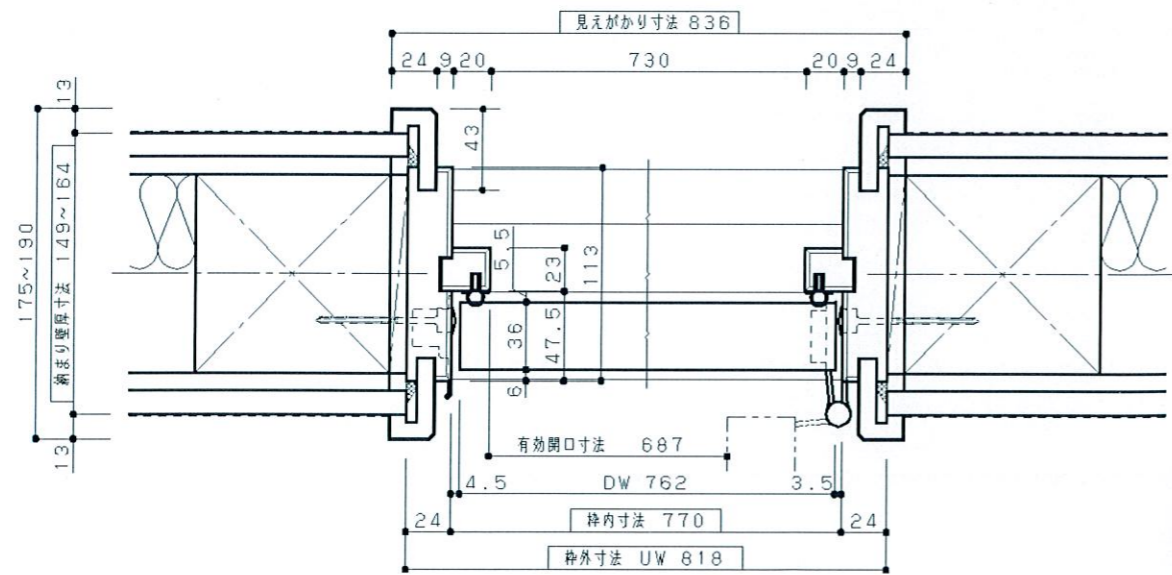

組合せ部材一覧表

セット品番

No	品名	品番	数	備考
1	額縁1型	MJG103CZ	1	
2	枠	VKE19N	1	VKE2CRCZ
3	本体	VKE19D	1	VKE2GP2CZ
4	ハンドル(空錠)	MJS5K3P	1	
4	錠前(キー付錠)	MJSJ8P	1	

主な仕様

- ・基本商品 : 内装ドア
- ・シリーズタイプ : LiviEシリーズ 防音ドア Eタイプ
- ・扉色柄 : エクセルブラウン柄
- ・枠色柄 : エクセルブラウン柄
- ・外枠サイズ : UW818 ×UH2035
- ・ドアサイズ : DW762 ×DH2000
- ・ドア本体 : 樹脂化粧シート貼り
- ・外枠 : 樹脂化粧シート貼り
- ・その他仕様 : 防音ドア  
P2型  
額縁1型  
MJS5K3P+MJSJ8P  
縦枠伸び寸あり  
パネル  
丁番色:P色  
ソフトクローズ機構なし

立面図

縦詳細図

プラン3

横詳細図

参考扉デザイン図の為、  
オーダー寸法により実際の商品  
姿図ではありません

Panasonic

防音ドアタイプ

内装ドア LiviE防音ドアEタイプ エクセルブラウン(CZ)

縮尺

1/20  
1/4

代理店  
店様名

ご担当

販売店  
店様名

ご担当

担  
当

図番